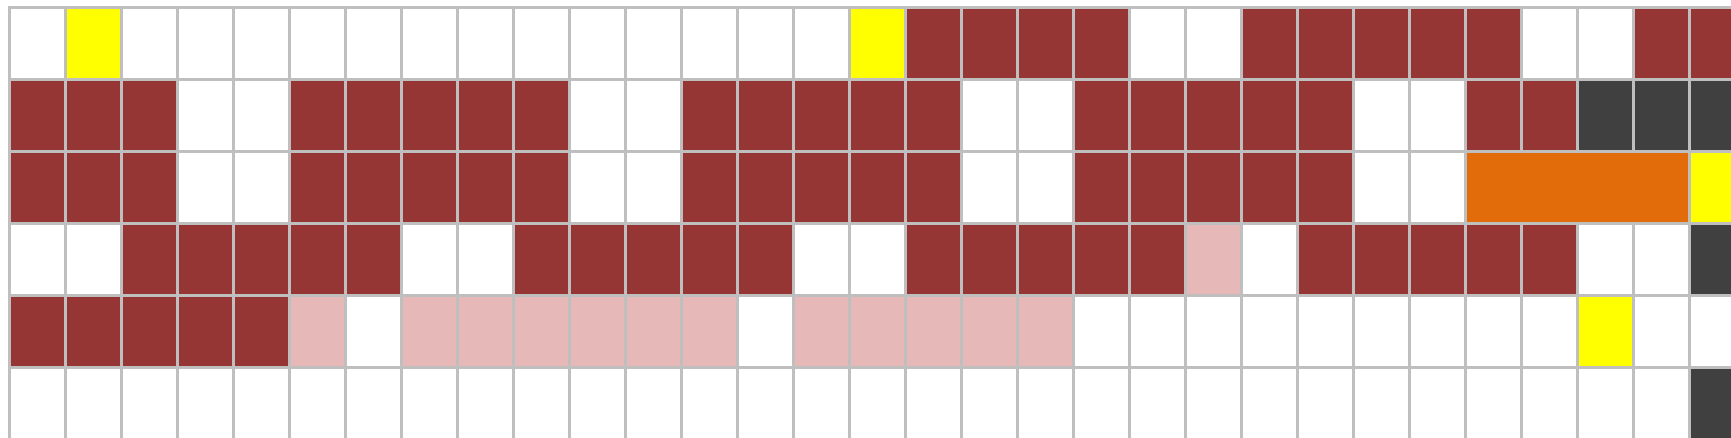

## SPRING 2021

# CSUEB Academic Year Calendar 2022-2023

**: 5@@'&\$&&**

**=bghf i Wh]cbU'**

**8 i hm**

**HCH5@**

**GDF=B ; '&\$&'**

**%()**

**&)**